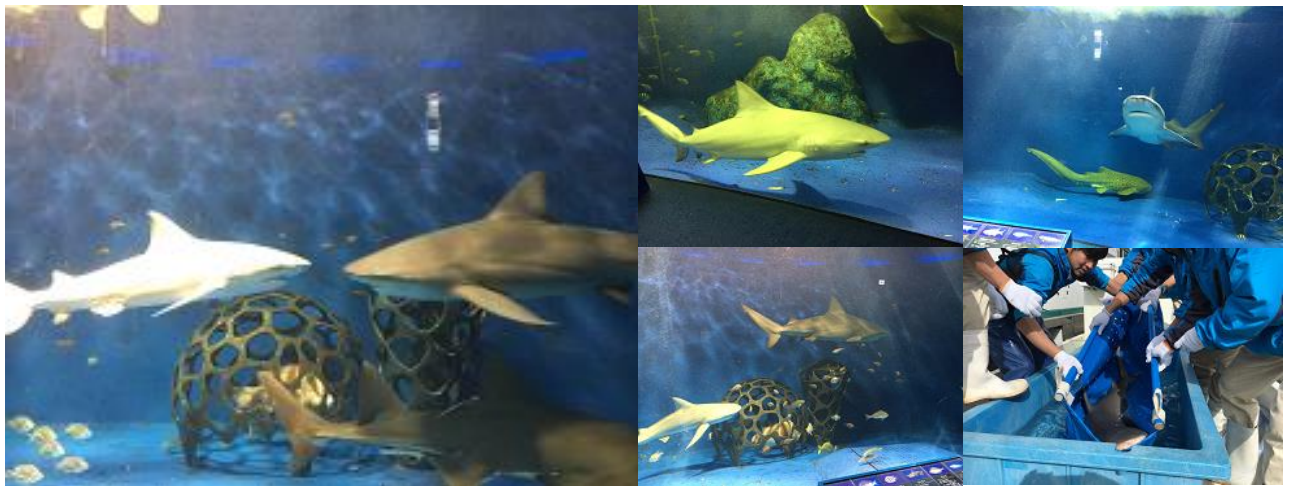

【オオメジロザメ】について

1. 和名：オオメジロザメ
  英名：Bull Shark
  学名：*Carcharhinus leucas*
2. 全長：最大で約4m
3. 備考：通常は熱帯、温帯の海に生息しているが、淡水でも生きられる数少ないサメであり、河川や湖で見つかることもある。
  非常に気性が荒く、人間を襲うサメの1種としても知られている。
  国内の水族館では沖縄美ら海水族館と当館のみが飼育展示を行っている。
4. 展示場所：水族館“魚の国”2階 大回遊水槽
  ※今回入館する個体は2月1日（水）より展示

↑オオメジロザメの左オスと右メス

↑水槽内を自由に泳ぎまわる様子・搬入の様子

京急油壺マリンパークについて

名称	株式会社京急油壺マリンパーク
所在地	神奈川県三浦市三崎町小網代 1082
代表者	取締役社長 草川 晴夫
営業開始	1968年4月27日
営業時間	3月15日までの平日 9:30～16:30 3月15日までの土日祝 9:00～17:00 3月16日からの毎日 9:00～17:00
入園料金	大人：1,700円 中学生：1,300円 小学生：850円 幼児(3歳以上)：450円 ペット：500円 (ペット入園にはお手続きが必要です)
アクセス	車：横浜横須賀道路 衣笠 I.C から三浦縦貫道路経由(10km) 電車：京急線・品川駅より三崎口駅(約65分/快特電車利用) 三崎口駅より油壺行きバス(約15分)終点下車徒歩5分
お問合せ先	TEL 046-880-0152 (営業時間内)

※本件に関する紙面掲載および放送時は、当社名の告知をお願いします。